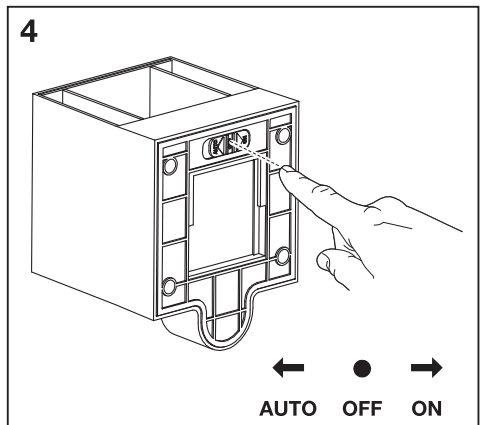

ENDURA® STYLE ADJUSTABLE BEAM SENSOR

	EAN	W	Im Light Source	Im Output	K	°C (°C)	V _{DC}	∇ (°)	
ENDURA STYLE ADJ BEAM SEN USB DG	4099854185403	2.5	300	180	3000	-20...+40	5	1-90 adjustable	100000

IP54 III