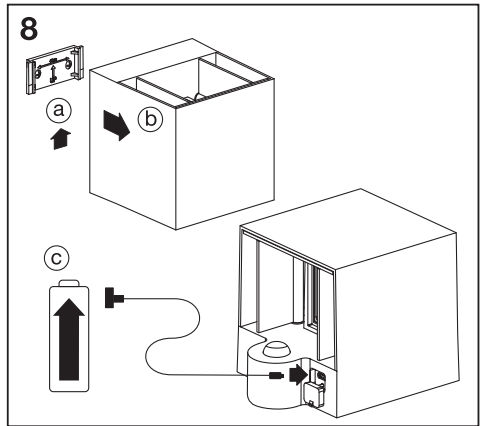

ENDURA® STYLE ADJUSTABLE BEAM SENSOR

	EAN	W	Im Light Source	Im Output	K	°C (°C)	V _{DC}	∇ (°)	
ENDURA STYLE ADJ BEAM SEN USB DG	4099854185403	2.5	300	180	3000	-20...+40	5	1-90 adjustable	100000

IP54 III