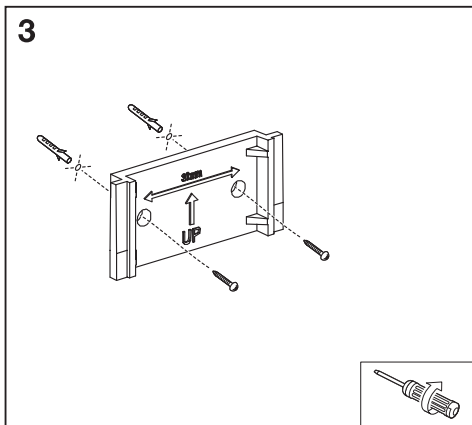

ENDURA® STYLE ADJUSTABLE BEAM SENSOR

	EAN	W	Im Light Source	Im Output	K	°C (°C)	V _{DC}	∇ (°)	
ENDURA STYLE ADJ BEAM SEN USB DG	4099854185403	2.5	300	180	3000	-20...+40	5	1-90 adjustable	100000

IP54 III