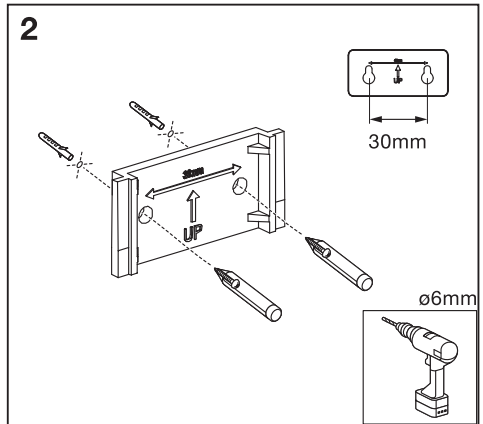

ENDURA® STYLE ADJUSTABLE BEAM SENSOR

	EAN	W	Im Light Source	Im Output	K	°C (°C)	V _{DC}	∇ (°)	
ENDURA STYLE ADJ BEAM SEN USB DG	4099854185403	2.5	300	180	3000	-20...+40	5	1-90 adjustable	100000

IP54 III