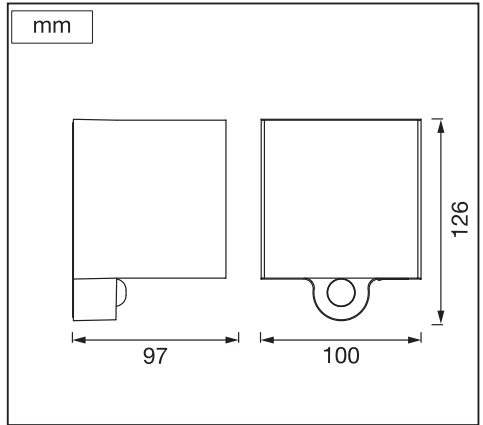

ENDURA® STYLE ADJUSTABLE BEAM SENSOR

	EAN	W	Im Light Source	Im Output	K	°C (°C)	V _{DC}	∇ (°)	
ENDURA STYLE ADJ BEAM SEN USB DG	4099854185403	2.5	300	180	3000	-20...+40	5	1-90 adjustable	100000

IP54 III