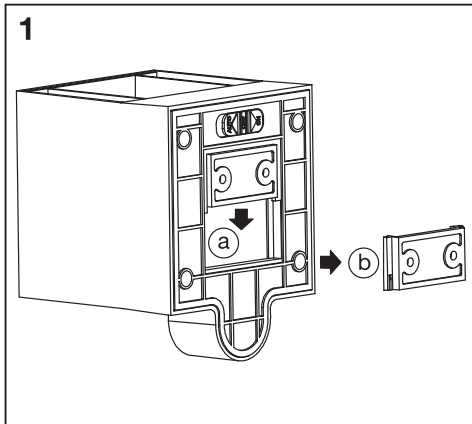

ENDURA® STYLE ADJUSTABLE BEAM SENSOR

	EAN	W	Im Light Source	Im Output	K	°C (°C)	V _{DC}	∇ (°)	
ENDURA STYLE ADJ BEAM SEN USB DG	4099854185403	2.5	300	180	3000	-20...+40	5	1-90 adjustable	100000

IP54 III