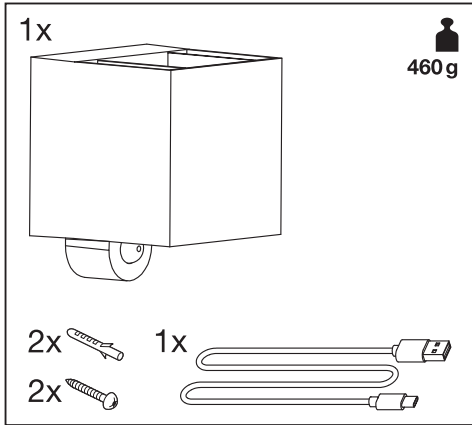

ENDURA® STYLE ADJUSTABLE BEAM SENSOR

	EAN	W	Im Light Source	Im Output	K	°C (°C)	V _{DC}	∇ (°)	
ENDURA STYLE ADJ BEAM SEN USB DG	4099854185403	2.5	300	180	3000	-20...+40	5	1-90 adjustable	100000

IP54 III