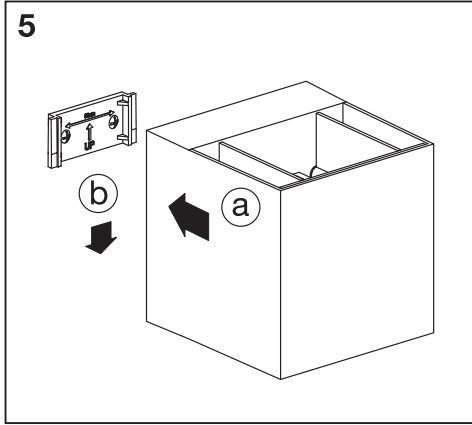

ENDURA® STYLE ADJUSTABLE BEAM SENSOR

	EAN	W	Im Light Source	Im Output	K	°C (°C)	V _{DC}	∇ (°)	
ENDURA STYLE ADJ BEAM SEN USB DG	4099854185403	2.5	300	180	3000	-20...+40	5	1-90 adjustable	100000

IP54 III