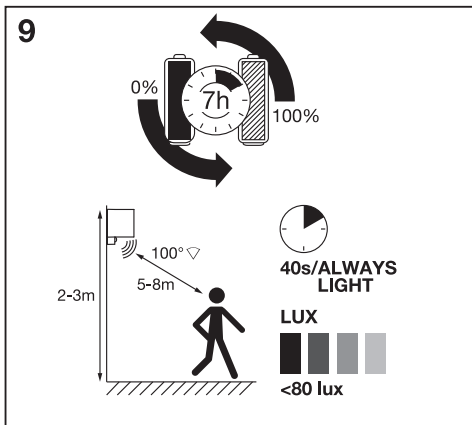

ENDURA® STYLE ADJUSTABLE BEAM SENSOR

	EAN	W	Im Light Source	Im Output	K	°C (°C)	V _{DC}	∇ (°)	
ENDURA STYLE ADJ BEAM SEN USB DG	4099854185403	2.5	300	180	3000	-20...+40	5	1-90 adjustable	100000

IP54 III